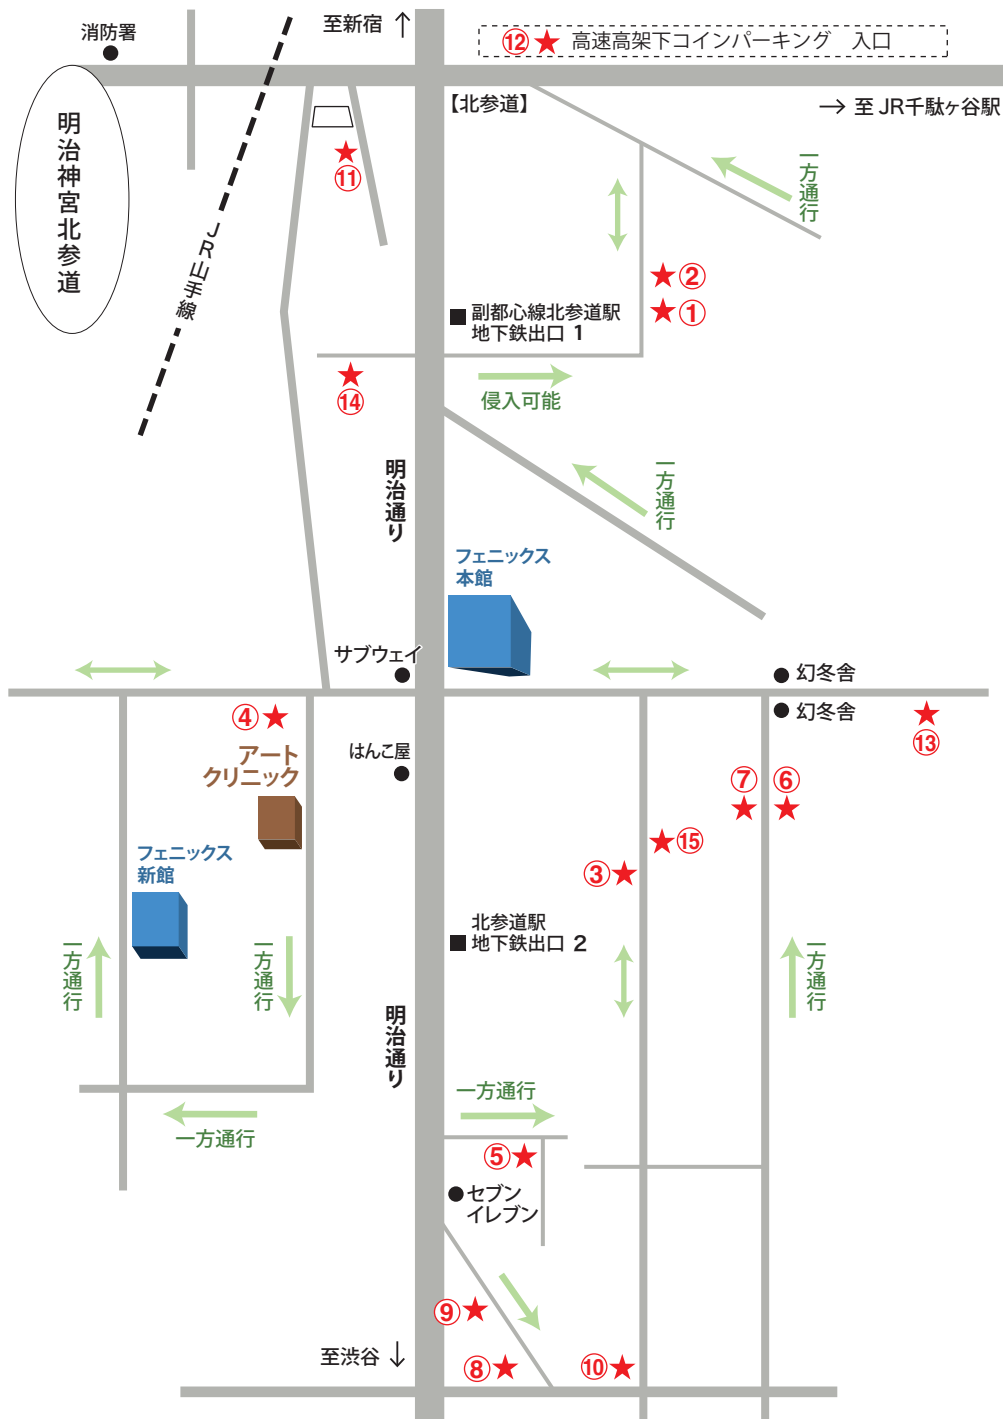

近隣駐車場のご案内

※これらの駐車場は予告無く閉鎖される可能性もございます。

2023年12月11日現在

①★	タイムズ千駄ヶ谷第24 (千駄ヶ谷4-8) (近隣で一番広いです)	12台	⑨★	タイムズ千駄ヶ谷第21 (千駄ヶ谷3-14)	2台
②★	エコロパーク北参道第1 (千駄ヶ谷4-8-10)	2台	⑩★	ブレイクコインパーキング (千駄ヶ谷3丁目31) (広いです)	13台
③★	タイムズ千駄ヶ谷3丁目 (千駄ヶ谷3-38)	5台	⑪★	ユアーズパーキングフィールド北参道 (千駄ヶ谷4-4-4) (少し歩きますが広いです)	10台
④★	S.Bパーク千駄ヶ谷 (千駄ヶ谷3-12)	3台	⑫★	高速高架下コインパーキング (大規模駐車場)	多数
⑤★	ダイヤパーク千駄ヶ谷3丁目 (千駄ヶ谷3-33-6) (セブンイレブンの裏です)	6台	⑬★	タイムズ千駄ヶ谷4丁目第4 (千駄ヶ谷4-12-9)	4台
⑥★	SAKURA PARKING (千駄ヶ谷4-12)	2台	⑭★	NPC (千駄ヶ谷4-1-9)	4台
⑦★	パートナー千駄ヶ谷3丁目 (千駄ヶ谷3-40-11)	2台	⑮★	エコロパーク千駄ヶ谷第13 (千駄ヶ谷3-40-3)	4台
⑧★	タイムズ千駄ヶ谷第20 (千駄ヶ谷3-14)	4台			